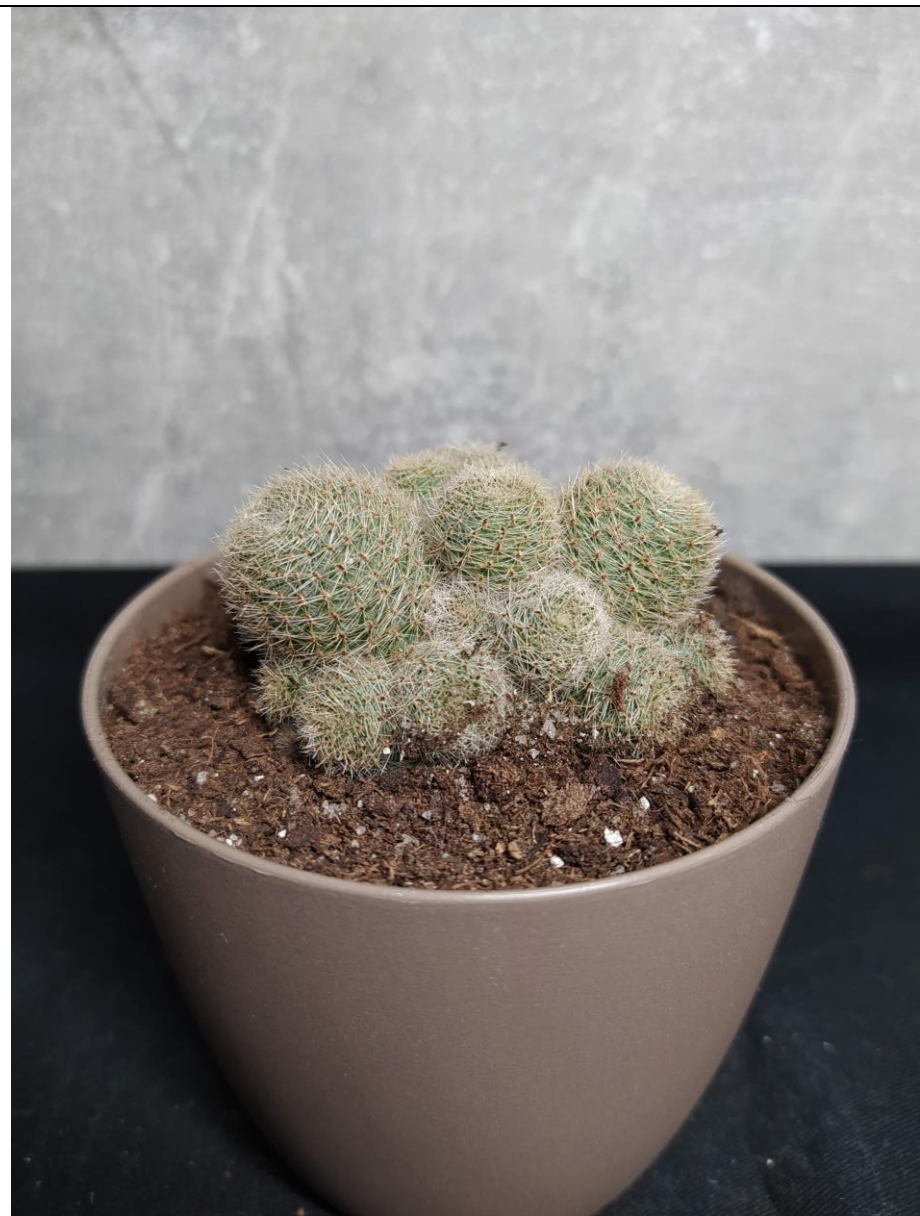

Rebutia heliosa teresae

Červeno-oranžový