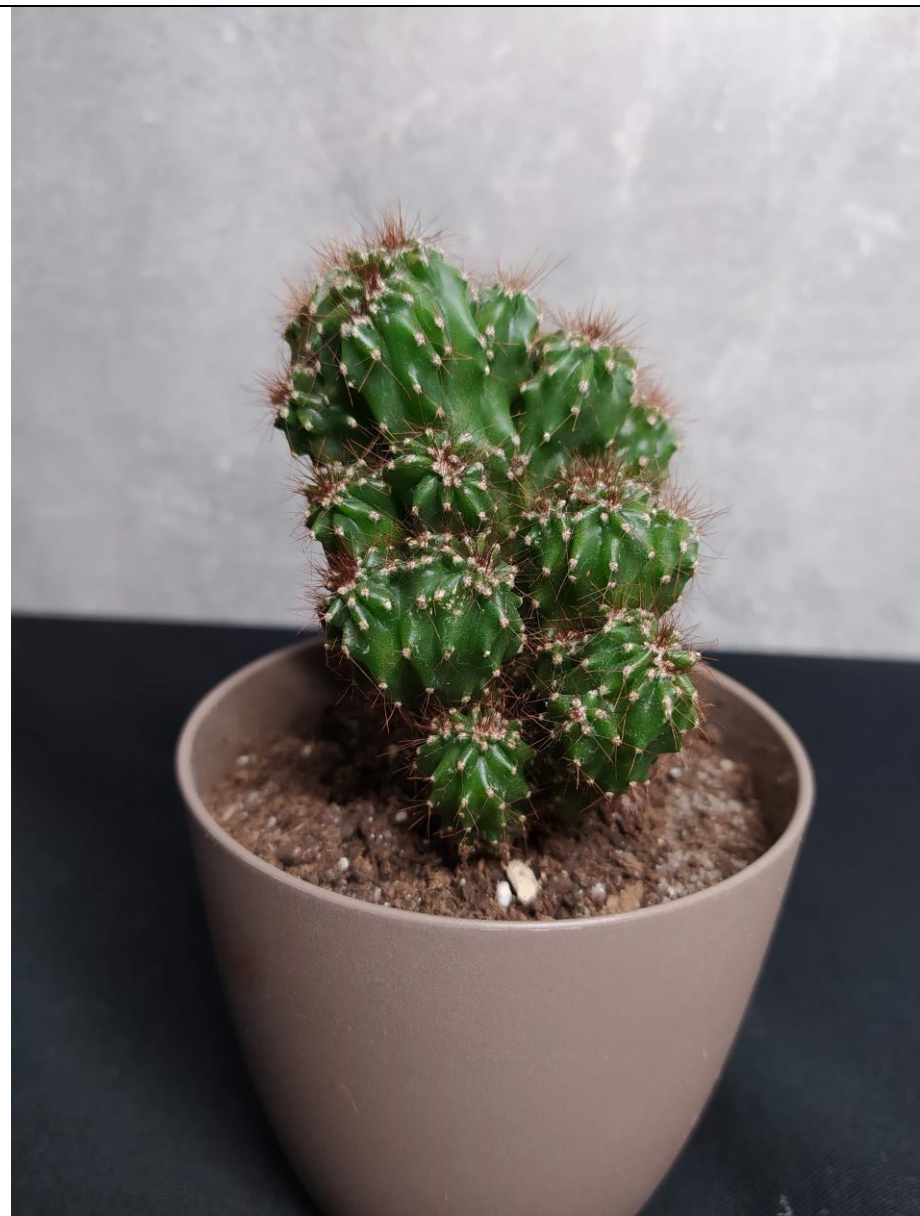

NÁZEV	KVĚT	FOTO
--------------	-------------	-------------

Echinopsis subdenudata

Bílý

Mammillaria rubrograndis

Fialový

Cephalocereus senilis

Červeno-žlutý

Cereus jamacaru monstrose

Žluto-červeno-bílý

Astrophytum ornatum

Žluto-bílý

Neocardenasia herzogiana

Žlutý

Ferocactus histrix Brunispina

Červeno-bílý

Pilosocereus Magnificus