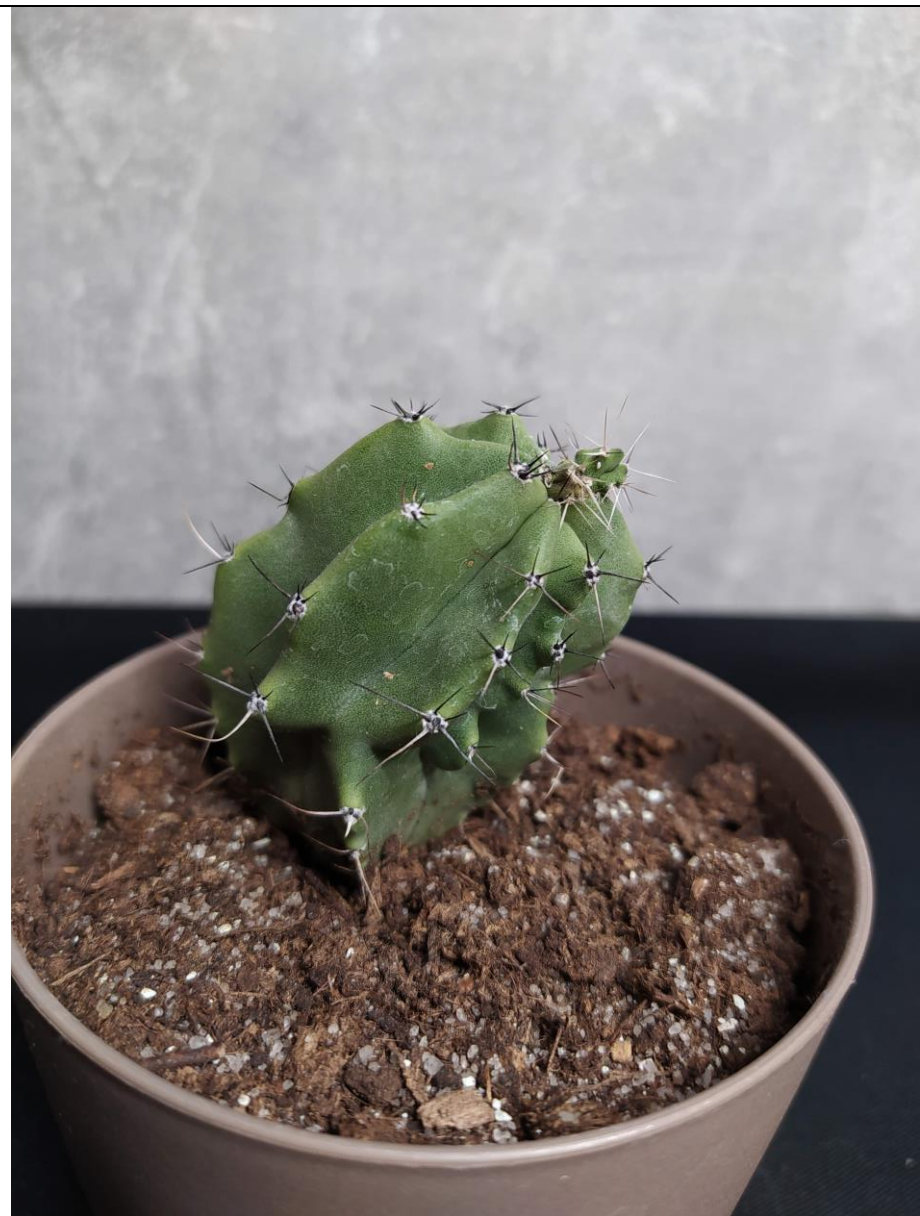

Stenocereus pruinosus

Růžovo-bílý