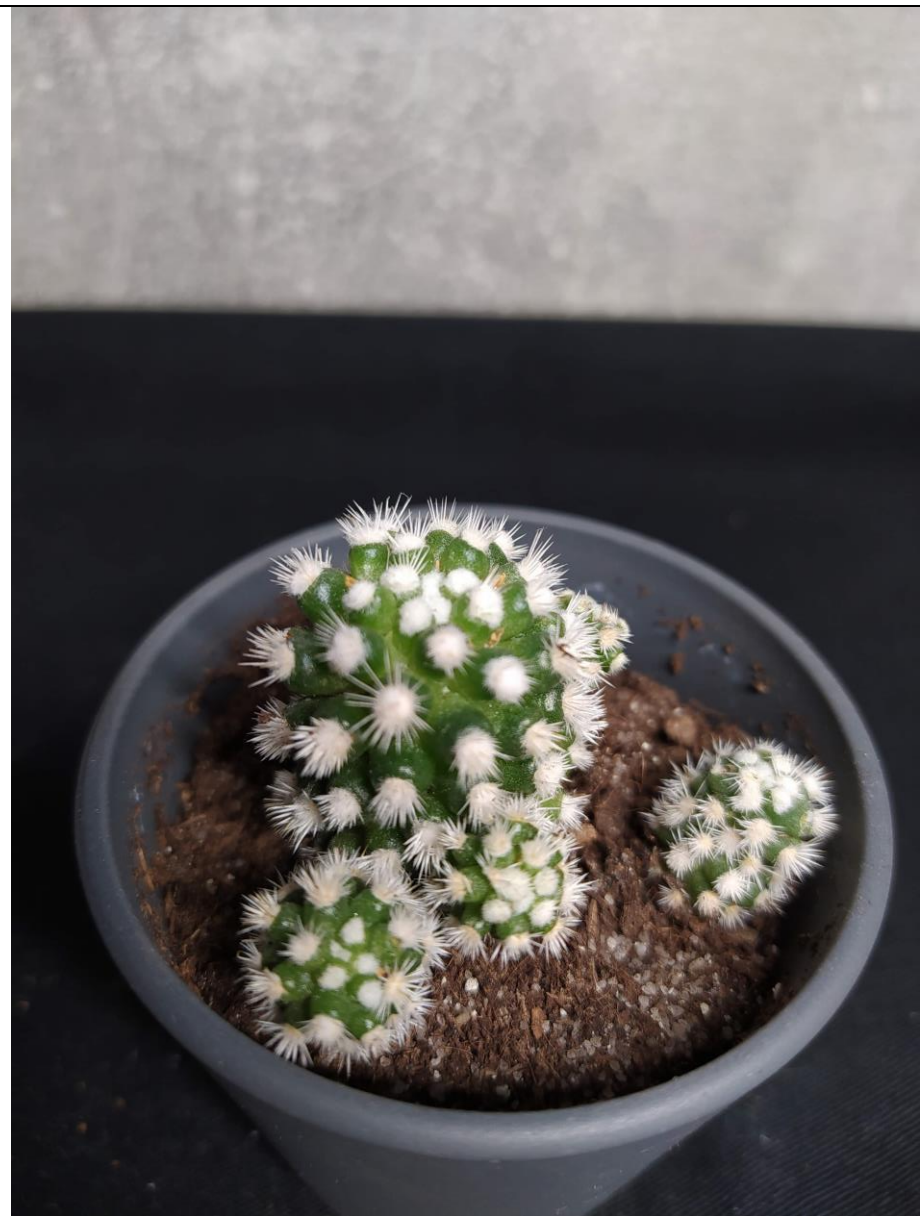

NÁZEV	KVĚT	FOTO
--------------	-------------	-------------

Echinopsis subdenudata

Bílý

Mammillaria rubrograndis

Fialový

Cephalocereus senilis

Červeno-žlutý

Cereus jamacaru monstrose

Žluto-bílý

Rebutia heliosa teresae

Červeno-oranžový

Opuntia tuna

/

Mammillaria decipiens
camptotricha

Bílý

Aporocactus flagelliformis

Růžovo-fialový

Mammillaria vetula gracilis

Žluto-bílý

Acanthocereus tetragonus

Bílý

Cleistocactus strausii

Růžovo-fialové

Weberbauerocereus
winterianus