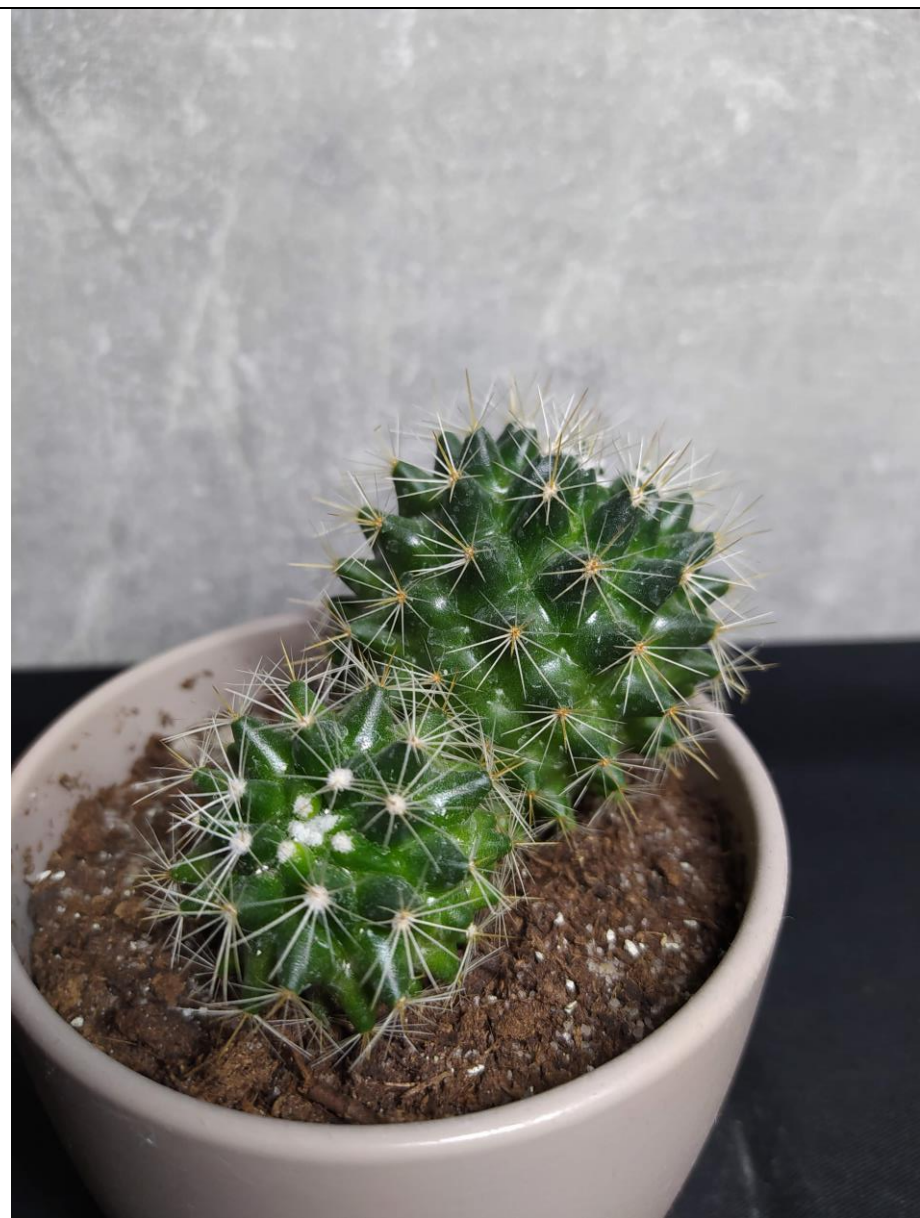

NÁZEV	KVĚT	FOTO
--------------	-------------	-------------

Echinopsis subdenudata

Bílý

Mammillaria rubrograndis

Fialový

Cephalocereus senilis

Červeno-žlutý

Cereus jamacaru monstrose

Žluto-červeno-bílý

Astrophytum ornatum

Žluto-bílý

Neocardenasia herzogiana

Žlutý

Ferocactus histrix Brunispina

Červeno-bílý

Pilosocereus Magnificus