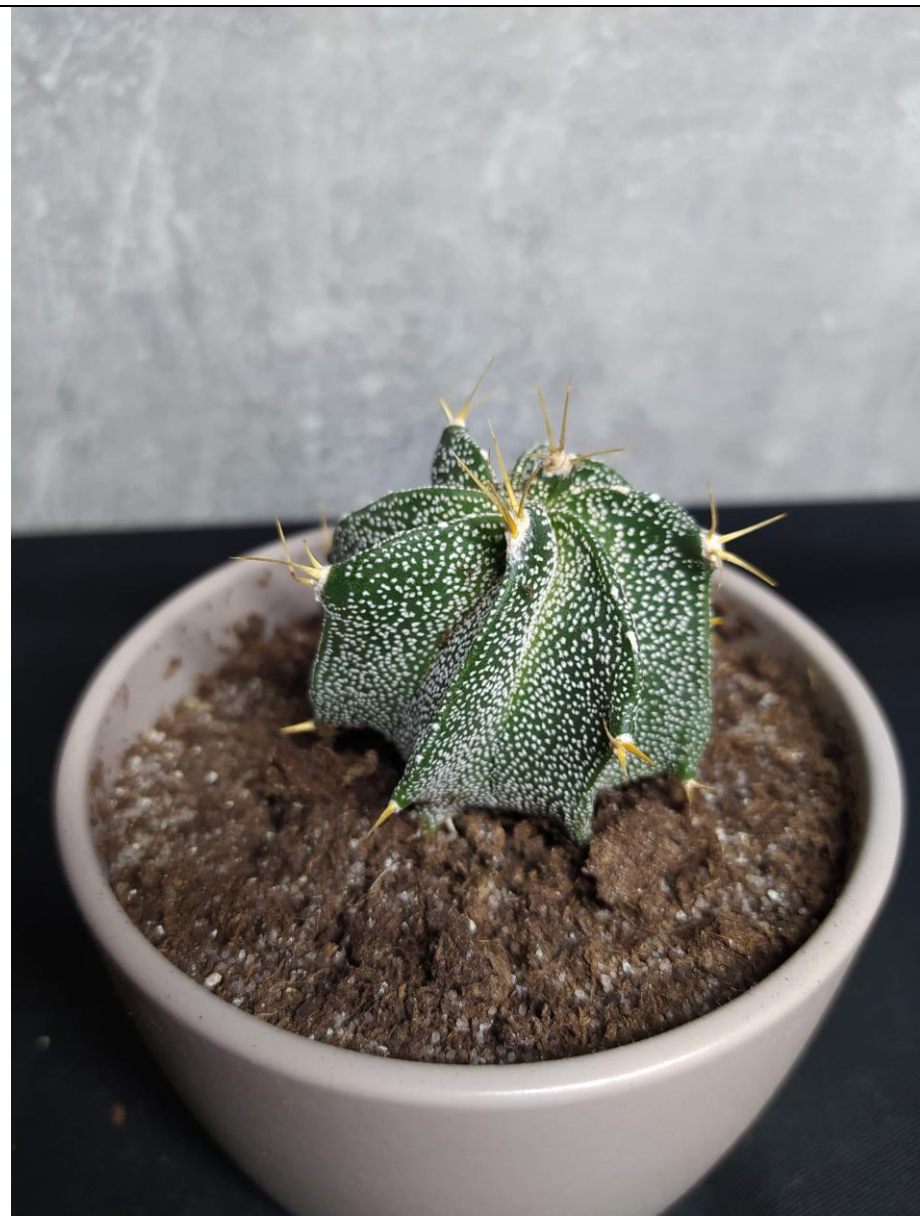

NÁZEV	KVĚT	FOTO
--------------	-------------	-------------

Echinopsis subdenudata

Bílý

Mammillaria rubrograndis

Fialový

Cephalocereus senilis

Červeno-žlutý

Cereus jamacaru monstrose

Žluto-červeno-bílý

Astrophytum ornatum

Žluto-bílý

Neocardenasia herzogiana

Žlutý

Ferocactus histrix Brunispina

Červeno-bílý

Pilosocereus Magnificus