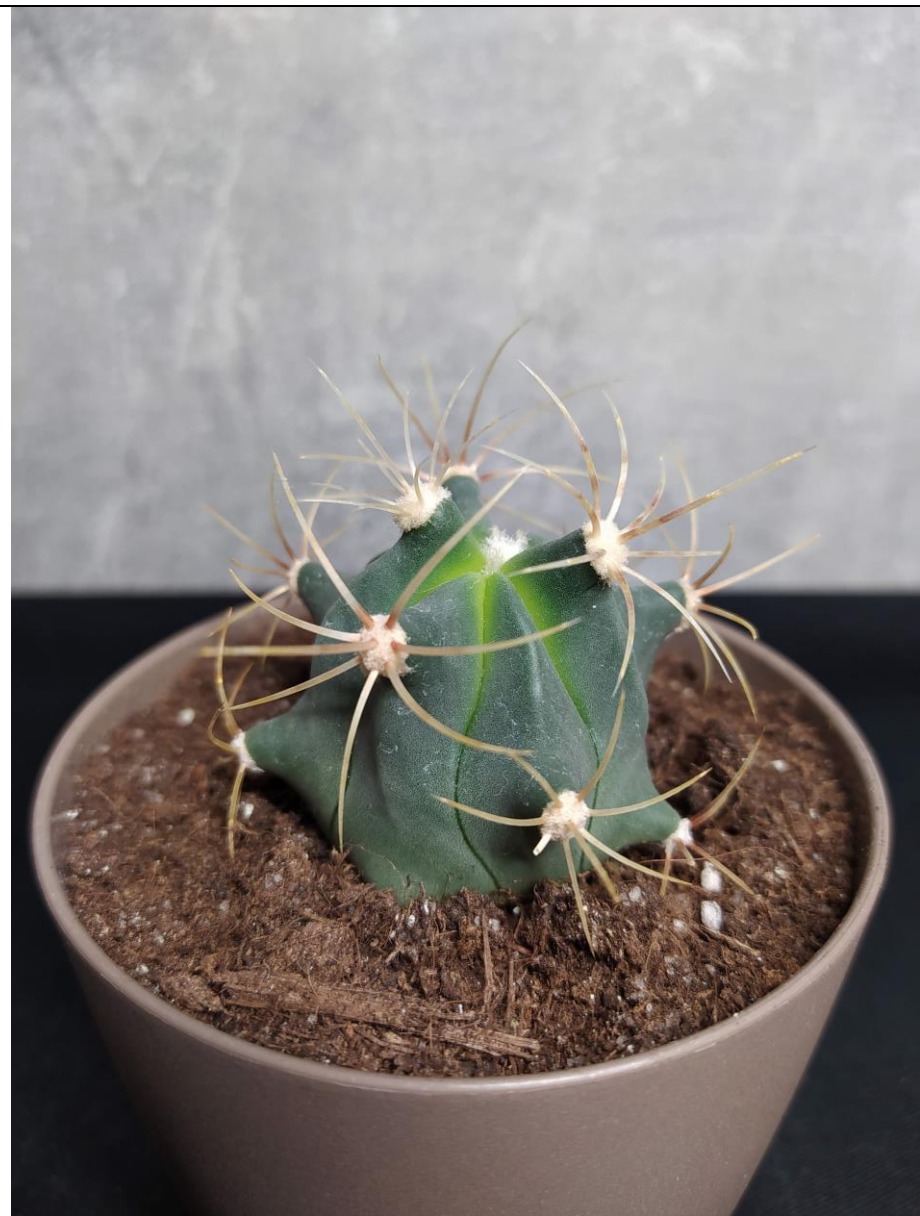

NÁZEV	KVĚT	FOTO
--------------	-------------	-------------

Echinopsis subdenudata

Bílý

Mammillaria rubrograndis

Fialový

Cephalocereus senilis

Červeno-žlutý

Cereus jamacaru monstrose

Žluto-červeno-bílý

Astrophytum ornatum

Žluto-bílý

Neocardenasia herzogiana

Žlutý

Ferocactus histrix Brunispina

Červeno-bílý

Pilosocereus Magnificus